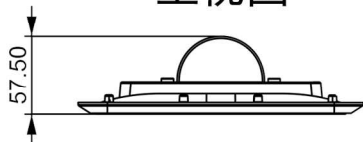

俯视图

外形尺寸：210*650*H24

铝基板-透镜

光源板:391mm*146*T1.0mm 3030-24C12B-200W
电源板:144mm*102*T1.0mm

一体化透镜:519mm*174mm*6.3mm (光束角度 70*140度)

尺寸孔位

灯体211*650*23.5

抱箍

爆炸图

包装尺寸

两只装内盒尺寸：217mm*655mm*50mm

外箱十六个内盒尺寸：444mm*665mm*420mm

一只装内盒尺寸：217mm*655mm*30mm

外箱十六个内盒尺寸：444mm*665mm*260mm