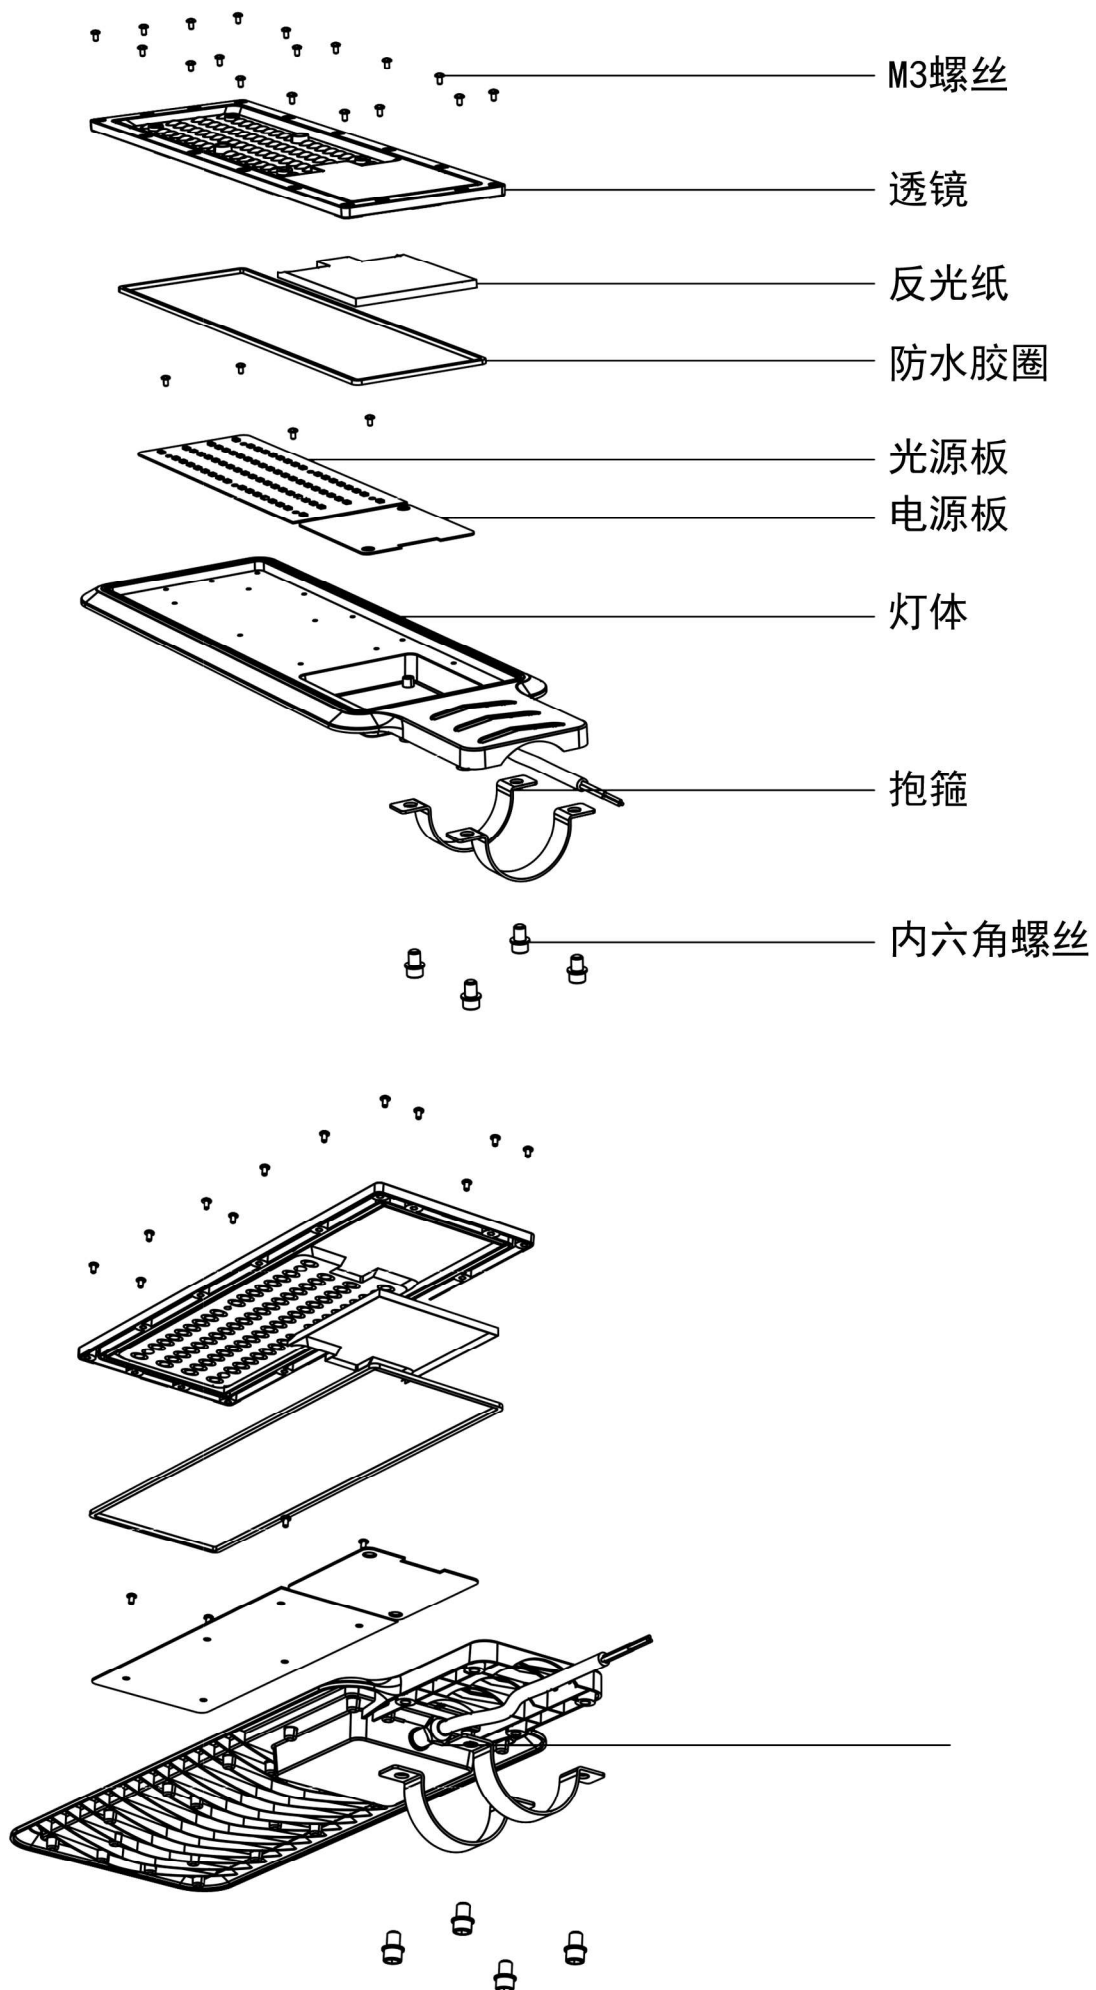

俯视图

外形尺寸：210*650*H24

铝基板-透镜

光源板:391mm*146*T1.0mm 3030-24C12B-200W
电源板:144mm*102*T1.0mm

一体化透镜:519mm*174mm*6.3mm (光束角度 70*140度)

尺寸孔位

灯体211*650*23.5

抱箍

爆炸图

包装尺寸

两只装内盒尺寸：217mm*655mm*50mm

外箱十六个内盒尺寸：444mm*665mm*420mm

一只装内盒尺寸：217mm*655mm*30mm

外箱十六个内盒尺寸：444mm*665mm*260mm