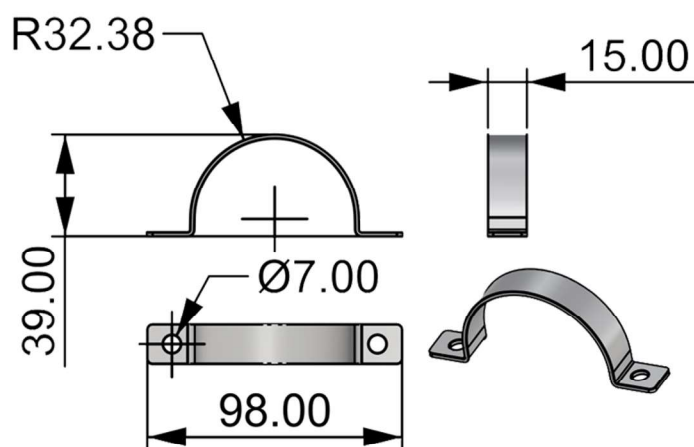

俯视图

外形尺寸：210*650*H24

铝基板-透镜

光源板:391mm*146*T1.0mm 3030-24C12B-200W
电源板:144mm*102*T1.0mm

一体化透镜:519mm*174mm*6.3mm (光束角度 70*140度)

尺寸孔位

灯体211*650*23.5

抱箍

爆炸图

包装尺寸

两只装内盒尺寸：217mm*655mm*50mm

外箱十六个内盒尺寸：444mm*665mm*420mm

一只装内盒尺寸：217mm*655mm*30mm

外箱十六个内盒尺寸：444mm*665mm*260mm