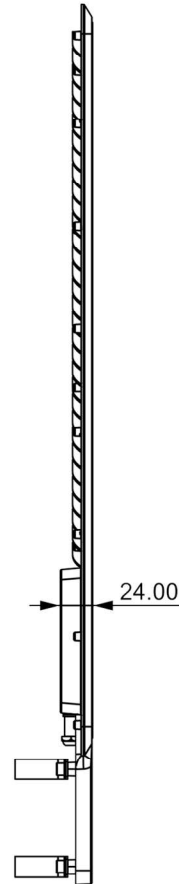

中山市川狼五金制品厂

ZHONG SHAN CHUAN LANG LIGHTING CO., LTD

型号：苍狼三代路灯200W

外观图

线条图

主视图

左视图

透视图

俯视图

外形尺寸：210*650*H24

铝基板-透镜

光源板:391mm*146*T1.0mm 3030-24C12B-200W
电源板:144mm*102*T1.0mm

一体化透镜:519mm*174mm*6.3mm (光束角度 70*140度)

尺寸孔位

灯体211*650*23.5

抱箍

爆炸图

包装尺寸

两只装内盒尺寸：217mm*655mm*50mm

外箱十六个内盒尺寸：444mm*665mm*420mm

一只装内盒尺寸：217mm*655mm*30mm

外箱十六个内盒尺寸：444mm*665mm*260mm