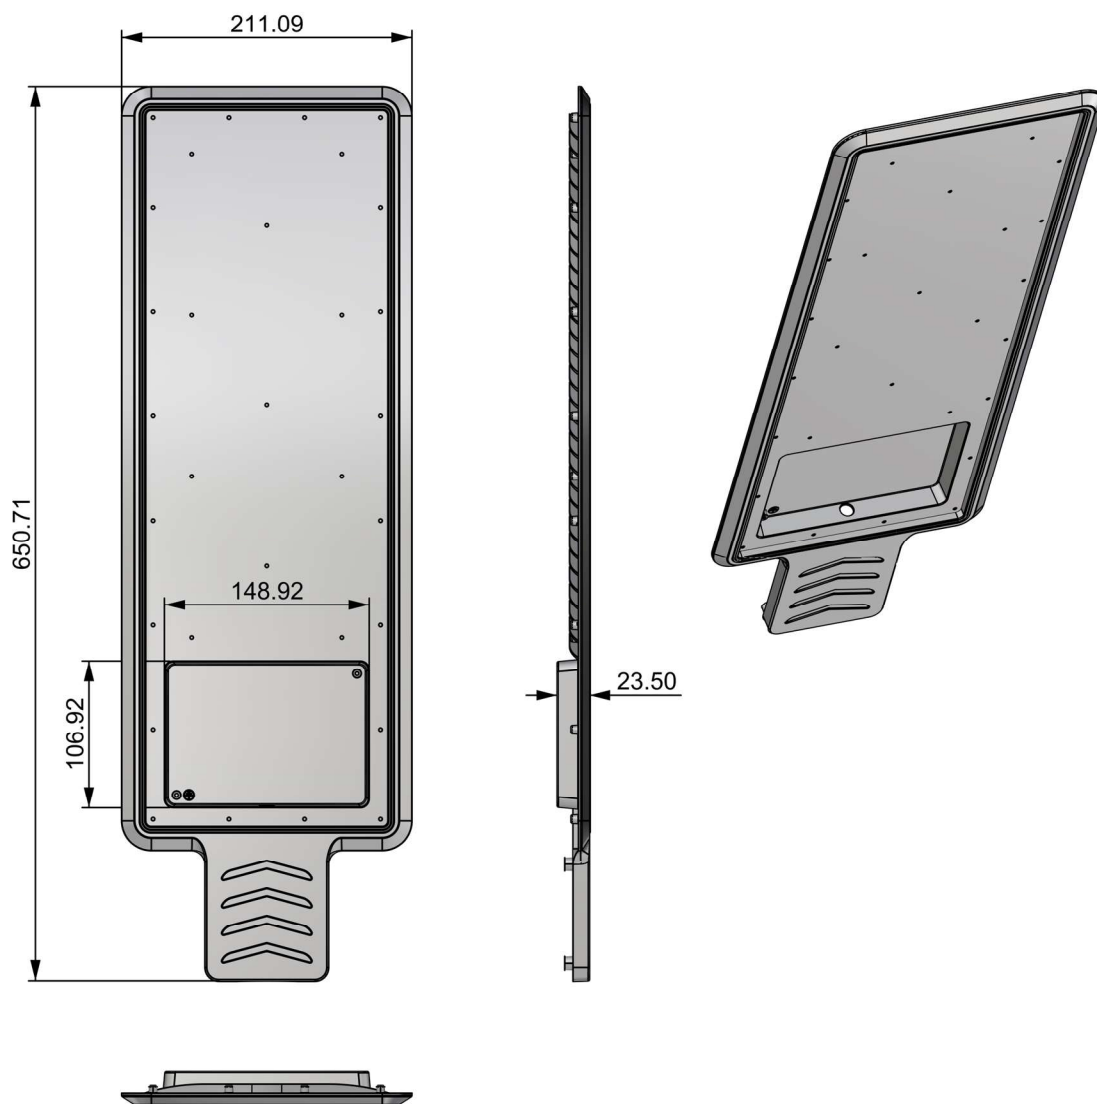

俯视图

外形尺寸：210*650*H24

铝基板-透镜

光源板:391mm*146*T1.0mm 3030-24C12B-200W
电源板:144mm*102*T1.0mm

一体化透镜:519mm*174mm*6.3mm (光束角度 70*140度)

尺寸孔位

灯体211*650*23.5

抱箍

爆炸图

包装尺寸

两只装内盒尺寸：217mm*655mm*50mm

外箱十六个内盒尺寸：444mm*665mm*420mm

一只装内盒尺寸：217mm*655mm*30mm

外箱十六个内盒尺寸：444mm*665mm*260mm