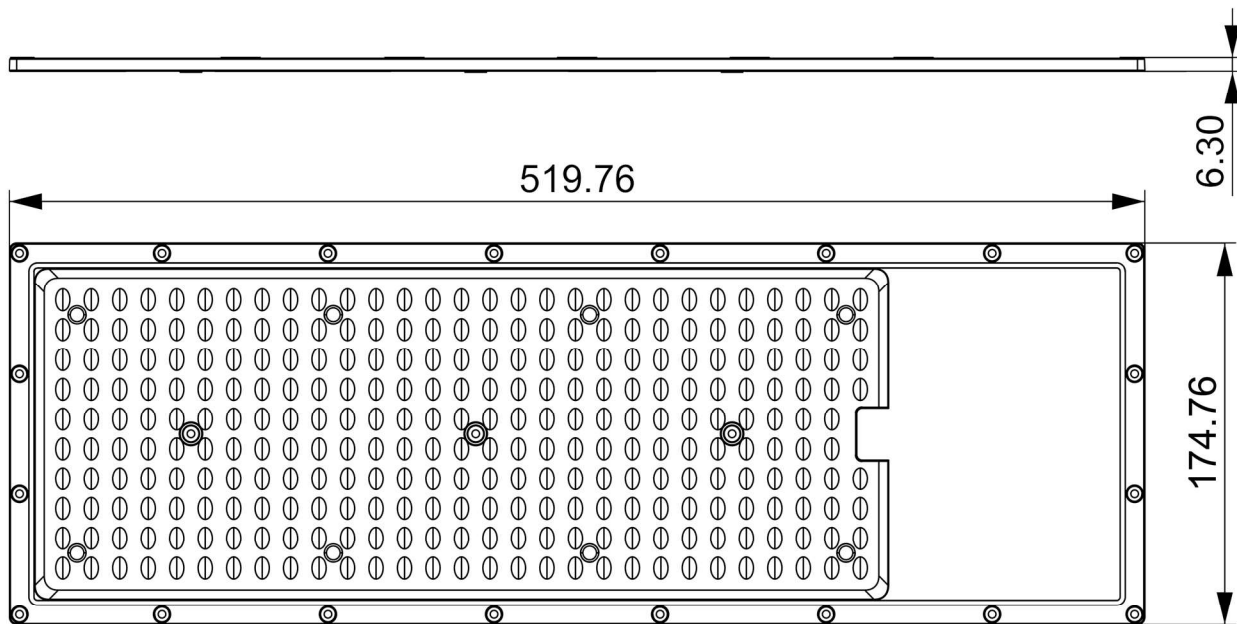

俯视图

外形尺寸：210*650*H24

铝基板-透镜

光源板:391mm*146*T1.0mm 3030-24C12B-200W
电源板:144mm*102*T1.0mm

一体化透镜:519mm*174mm*6.3mm (光束角度 70*140度)

尺寸孔位

灯体211*650*23.5

抱箍

爆炸图

包装尺寸

两只装内盒尺寸：217mm*655mm*50mm

外箱十六个内盒尺寸：444mm*665mm*420mm

一只装内盒尺寸：217mm*655mm*30mm

外箱十六个内盒尺寸：444mm*665mm*260mm