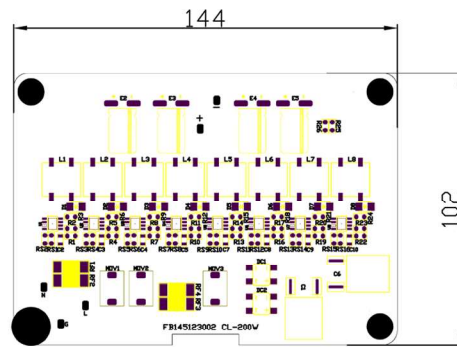

中山市川狼五金制品厂

ZHONG SHAN CHUAN LANG LIGHTING CO., LTD

型号：苍狼三代路灯200W

外观图

线条图

主视图

左视图

透视图

俯视图

外形尺寸：210*650*H24

铝基板-透镜

光源板:391mm*146*T1.0mm 3030-24C12B-200W
电源板:144mm*102*T1.0mm

一体化透镜:519mm*174mm*6.3mm (光束角度 70*140度)

尺寸孔位

灯体211*650*23.5

抱箍

爆炸图

包装尺寸

两只装内盒尺寸：217mm*655mm*50mm

外箱十六个内盒尺寸：444mm*665mm*420mm

一只装内盒尺寸：217mm*655mm*30mm

外箱十六个内盒尺寸：444mm*665mm*260mm