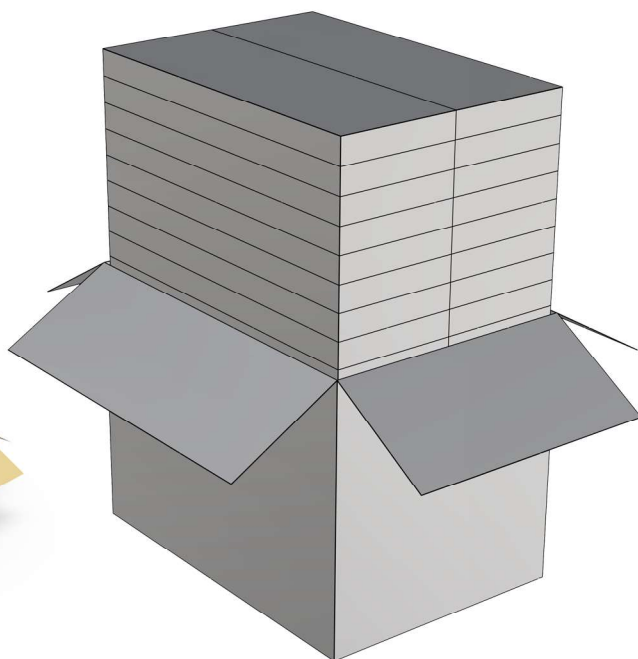

俯视图

外形尺寸：210*650*H24

铝基板-透镜

光源板:391mm*146*T1.0mm 3030-24C12B-200W
电源板:144mm*102*T1.0mm

一体化透镜:519mm*174mm*6.3mm (光束角度 70*140度)

尺寸孔位

灯体211*650*23.5

抱箍

爆炸图

包装尺寸

两只装内盒尺寸：217mm*655mm*50mm

外箱十六个内盒尺寸：444mm*665mm*420mm

一只装内盒尺寸：217mm*655mm*30mm

外箱十六个内盒尺寸：444mm*665mm*260mm