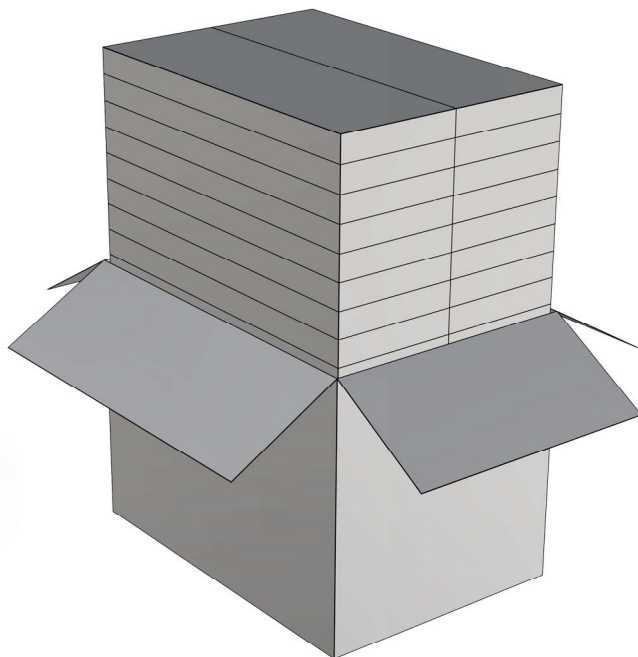

俯视图

外形尺寸：210*650*H24

铝基板-透镜

光源板:391mm*146*T1.0mm 3030-24C12B-200W
电源板:144mm*102*T1.0mm

一体化透镜:519mm*174mm*6.3mm (光束角度 70*140度)

尺寸孔位

灯体211*650*23.5

抱箍

爆炸图

包装尺寸

两只装内盒尺寸：217mm*655mm*50mm

外箱十六个内盒尺寸：444mm*665mm*420mm

一只装内盒尺寸：217mm*655mm*30mm

外箱十六个内盒尺寸：444mm*665mm*260mm