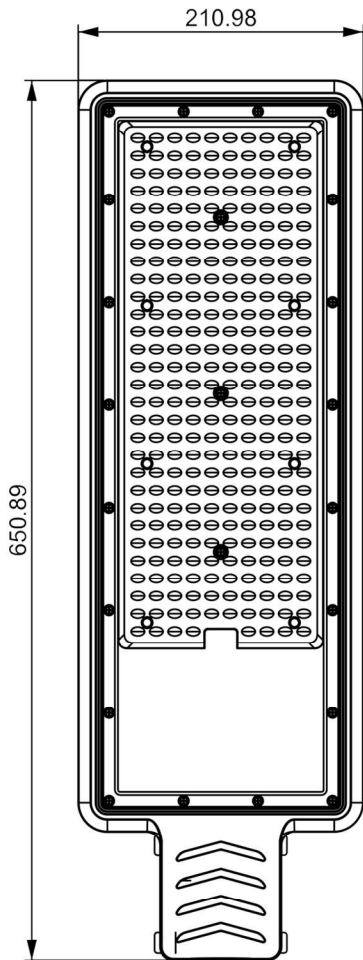

中山市川狼五金制品厂

ZHONG SHAN CHUAN LANG LIGHTING CO., LTD

型号：苍狼三代路灯200W

线条图

透视图

外形尺寸：210*650*H24