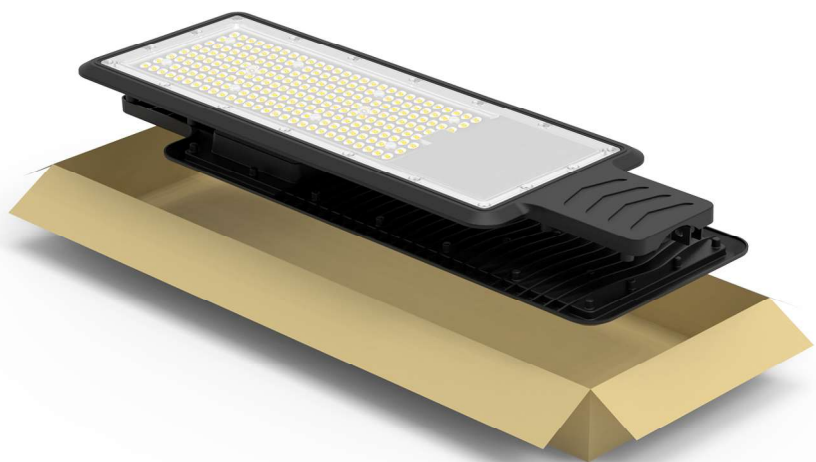

包装尺寸

两只装内盒尺寸：217mm*655mm*50mm

外箱十六个内盒尺寸：444mm*665mm*420mm