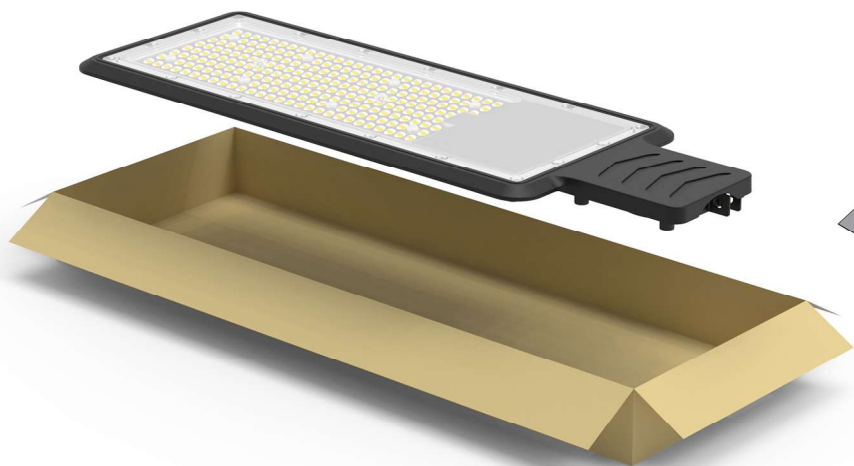

俯视图

外形尺寸：210*650*H24

铝基板-透镜

光源板:391mm*146*T1.0mm 3030-24C12B-200W
电源板:144mm*102*T1.0mm

一体化透镜:519mm*174mm*6.3mm (光束角度 70*140度)

尺寸孔位

灯体211*650*23.5

抱箍

爆炸图

包装尺寸

两只装内盒尺寸：217mm*655mm*50mm

外箱十六个内盒尺寸：444mm*665mm*420mm

一只装内盒尺寸：217mm*655mm*30mm

外箱十六个内盒尺寸：444mm*665mm*260mm