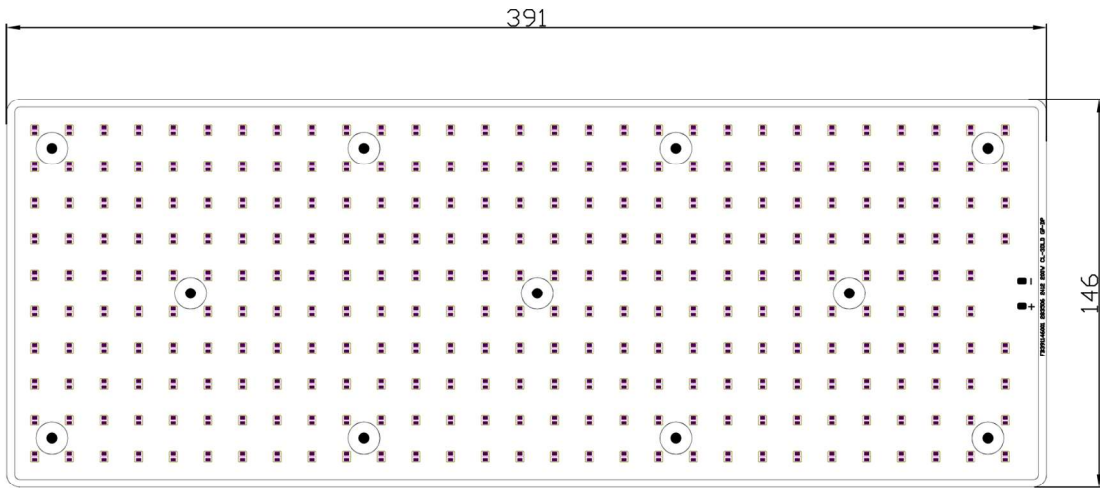

中山市川狼五金制品厂

ZHONG SHAN CHUAN LANG LIGHTING CO., LTD

型号：苍狼三代路灯200W

外观图

线条图

主视图

左视图

透视图

俯视图

外形尺寸：210*650*H24

铝基板-透镜

光源板:391mm*146*T1.0mm 3030-24C12B-200W
电源板:144mm*102*T1.0mm

一体化透镜:519mm*174mm*6.3mm (光束角度 70*140度)

尺寸孔位

灯体211*650*23.5

抱箍

爆炸图

包装尺寸

两只装内盒尺寸：217mm*655mm*50mm

外箱十六个内盒尺寸：444mm*665mm*420mm

一只装内盒尺寸：217mm*655mm*30mm

外箱十六个内盒尺寸：444mm*665mm*260mm